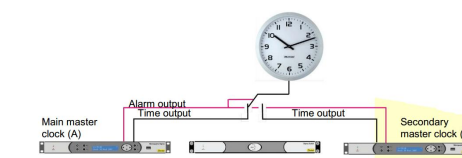

Example for Sigma Switch