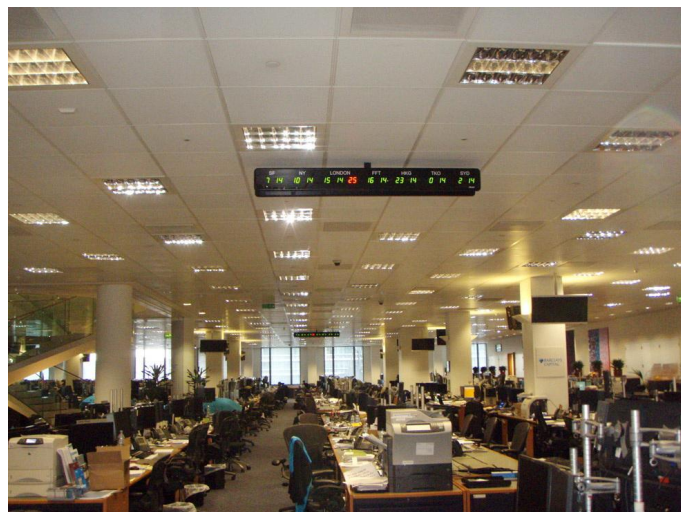

برخی از مراکز نصب ساعت‌های Digital کمپانی BODET فرانسه در جهان

۴- ساعت‌های برج نما **Tower Clocks**: این ساعتها بصورت Out door در ۲ نوع با نور داخلی (backlight Illumination) و بدون نور داخلی با قابلیت دید Readability ۶۰ متر الی ۴۰۰ متر، بشکل ۲ طرفه Double و یا ۴ طرفه Quad مخصوص نصب در سینه برجهای بزرگ و کلیساها میباشد.