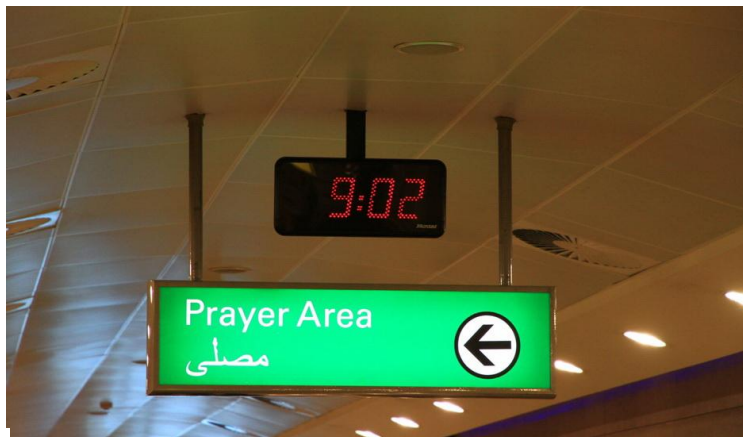

برخی از مراکز نصب ساعت‌های Digital کمپانی BODET فرانسه در جهان

۴- ساعت‌های برج نما **Tower Clocks**: این ساعتها بصورت Out door در ۲ نوع با نور داخلی (backlight Illumination) و بدون نور داخلی با قابلیت دید Readability ۶۰ متر الی ۴۰۰ متر، بشکل ۲ طرفه Double و یا ۴ طرفه Quad مخصوص نصب در سینه برجهای بزرگ و کلیساها میباشد.