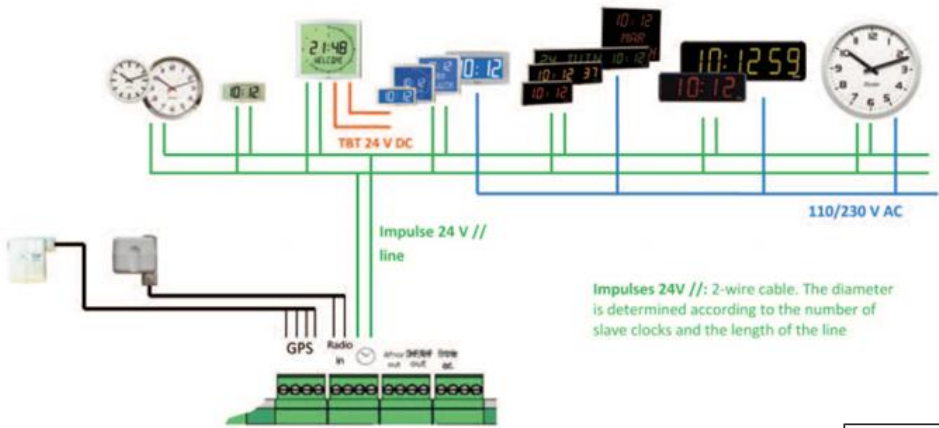

ما شمارا تنها نخواهیم گذاشت

Impulse 24 V //

Impulses 24V //: 2-wire cable. The diameter is determined according to the number of slave clocks and the length of the line

- ✓ پیکربندی Impulse
- ✓ پیکربندی AFNOR
- ✓ پیکربندی NTP
- ✓ پیکربندی DHF- Wireless