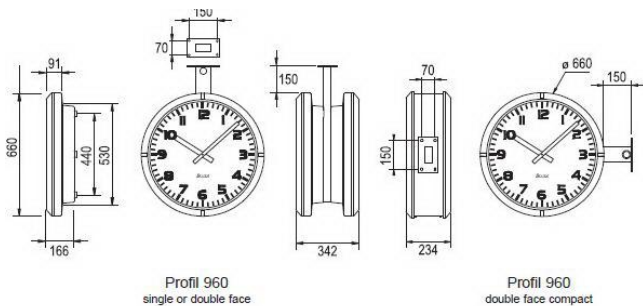

فرودگاه بوداپست - مجارستان