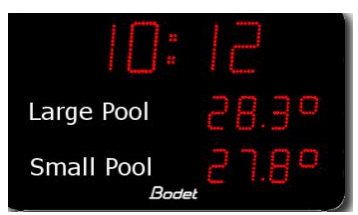

(Time Zone) World Style : ساعت دیجیتال LED ثانیه شمار در مدل های Indoor و Outdoor با رنگهای متنوع بمنظور مشاهده همزمان ساعت های ۳ تا ۶ شهر مختلف جهان جهت نصب در فرودگاهها، هتلها، مرکز خرید بلیط قطار و هواپیما، آژانس های مسافرتی و دفاتر خطوط هوایی جهان.