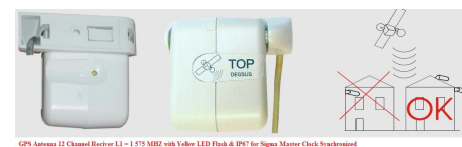

Example for Sigma Switch